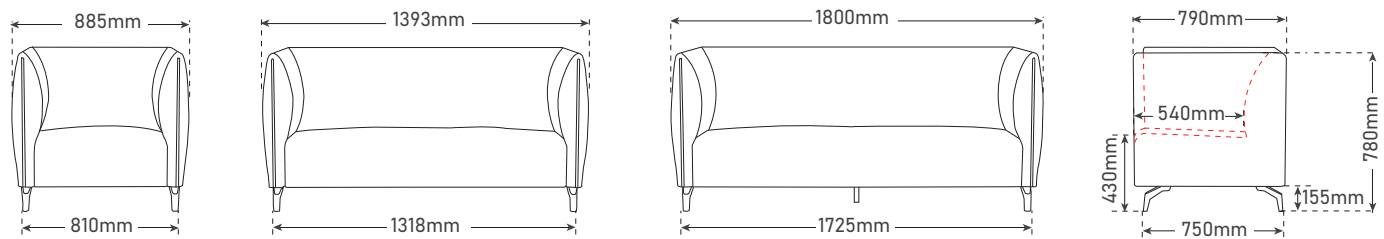

Code :

Dimension :

Variance \pm 5mm

ARTMATRIX TECHNOLOGY SDN BHD 200501017101 (694144-X)
ARTMATRIX MANUFACTURING SDN BHD 200501016616 (693659-U)
 Lot 32789, Jalan 5/1A, Taman Perindustrian Selesa Jaya,
 43300 Balakong, Selangor, Malaysia.
 ☎ +603 8962 2286 ☎ +603 8961 8862
 ✉ sales@artmatrix.com.my 🌐 www.artmatrix.com.my