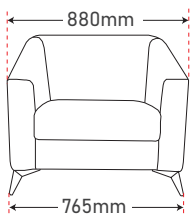

Code :

BRAVO-001

BRAVO-002

BRAVO-003

Dimension :

Variance \pm 5mm

ARTMATRIX TECHNOLOGY SDN BHD 200501017101 (694144-X)
ARTMATRIX MANUFACTURING SDN BHD 200501016616 (693659-U)
 Lot 32789, Jalan 5/1A, Taman Perindustrian Selesa Jaya,
 43300 Balakong, Selangor, Malaysia.
 ☎ +603 8962 2286 ☎ +603 8961 8862
 ✉ sales@artmatrix.com.my 🌐 www.artmatrix.com.my