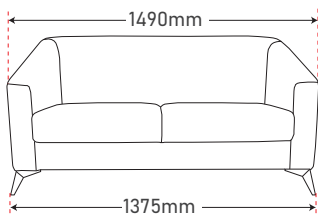

Code :

BRAVO-001

BRAVO-002

BRAVO-003

Dimension :

Variance \pm 5mm

ARTMATRIX TECHNOLOGY SDN BHD 200501017101 (694144-X)
ARTMATRIX MANUFACTURING SDN BHD 200501016616 (693659-U)
 Lot 32789, Jalan 5/1A, Taman Perindustrian Selesa Jaya,
 43300 Balakong, Selangor, Malaysia.
 ☎ +603 8962 2286 ☎ +603 8961 8862
 ✉ sales@artmatrix.com.my 🌐 www.artmatrix.com.my