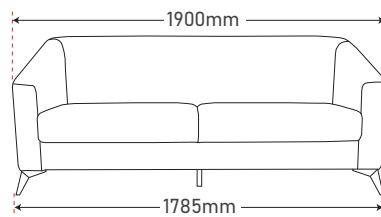

Code :

BRAVO-001

BRAVO-002

BRAVO-003

Dimension :

Variance \pm 5mm

ARTMATRIX TECHNOLOGY SDN BHD 200501017101 (694144-X)
ARTMATRIX MANUFACTURING SDN BHD 200501016616 (693659-U)
 Lot 32789, Jalan 5/1A, Taman Perindustrian Selesa Jaya,
 43300 Balakong, Selangor, Malaysia.
 ☎ +603 8962 2286 ☎ +603 8961 8862
 ✉ sales@artmatrix.com.my 🌐 www.artmatrix.com.my