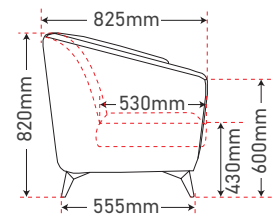

Code :

BRAVO-001

BRAVO-002

BRAVO-003

Dimension :

Variance \pm 5mm

ARTMATRIX TECHNOLOGY SDN BHD 200501017101 (694144-X)
ARTMATRIX MANUFACTURING SDN BHD 200501016616 (693659-U)
 Lot 32789, Jalan 5/1A, Taman Perindustrian Selesa Jaya,
 43300 Balakong, Selangor, Malaysia.
 ☎ +603 8962 2286 ☎ +603 8961 8862
 ✉ sales@artmatrix.com.my 🌐 www.artmatrix.com.my